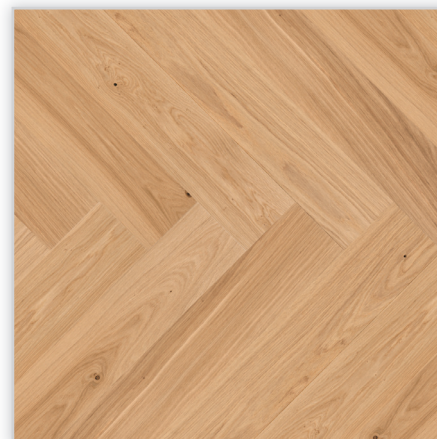

SENSE (jodełka) z kolekcji **NoLimits Collection™**

Wzór: pełna deska. **Konstrukcja:** podłoga trójwarstwowa. **Dostępne wymiary deski [mm]:** 1080/148/14,6. **Cechy:** twarde dębowe drewno szcztokowane, uszlachetnienie: transparentny olej ECO szcztokowany, mikrofaza na 4 bokach 4mV, złącze: T&G. **Cena netto [zł/m²]:** 243.